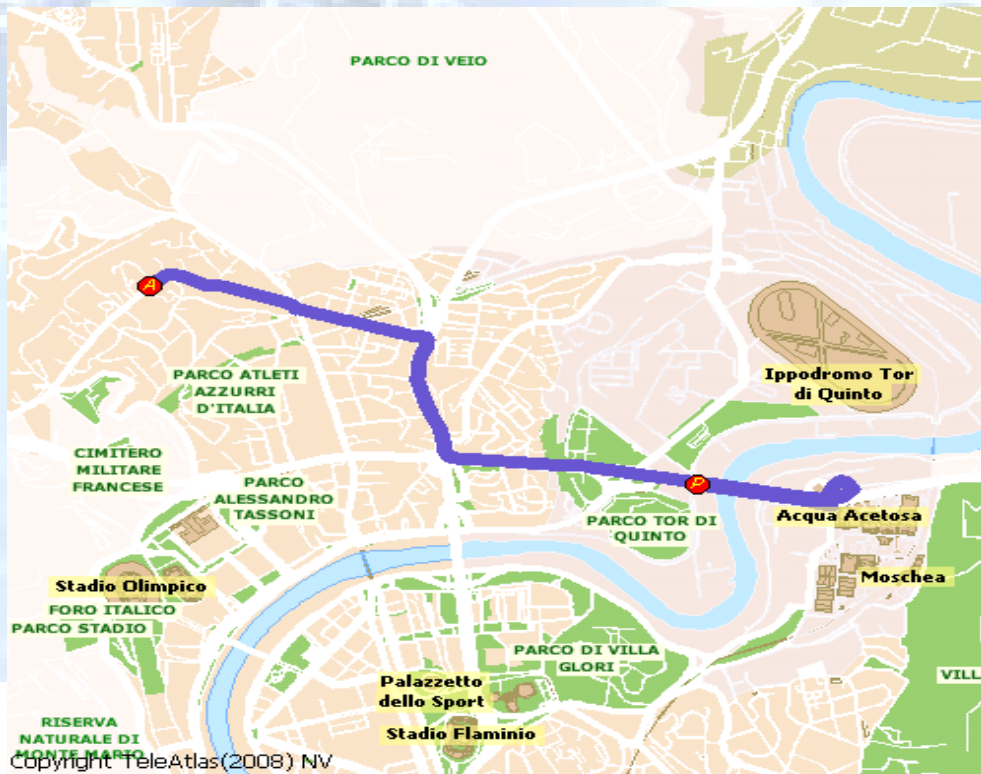

Internazionali BNL d'Italia 2010

L'hotel **Villa Maria Regina** è situato nel quartiere della Camilluccia, una delle zone più eleganti e tranquille di Roma. Sarete immersi in un ambiente silenzioso, garantendovi un soggiorno confortevole e tranquillo nella Città Eterna.

"Foro Italico"

Mappa

 : Hotel Villa Maria Regina 4*

 : Foro Italico

L'Hotel Villa Maria Regina 4* dista dal Foro Italico 4.9 km.

| |
|----------------------------------------------|
| Prezzo per persona dal 24/04 al 09/05 |
| € 389,00 |