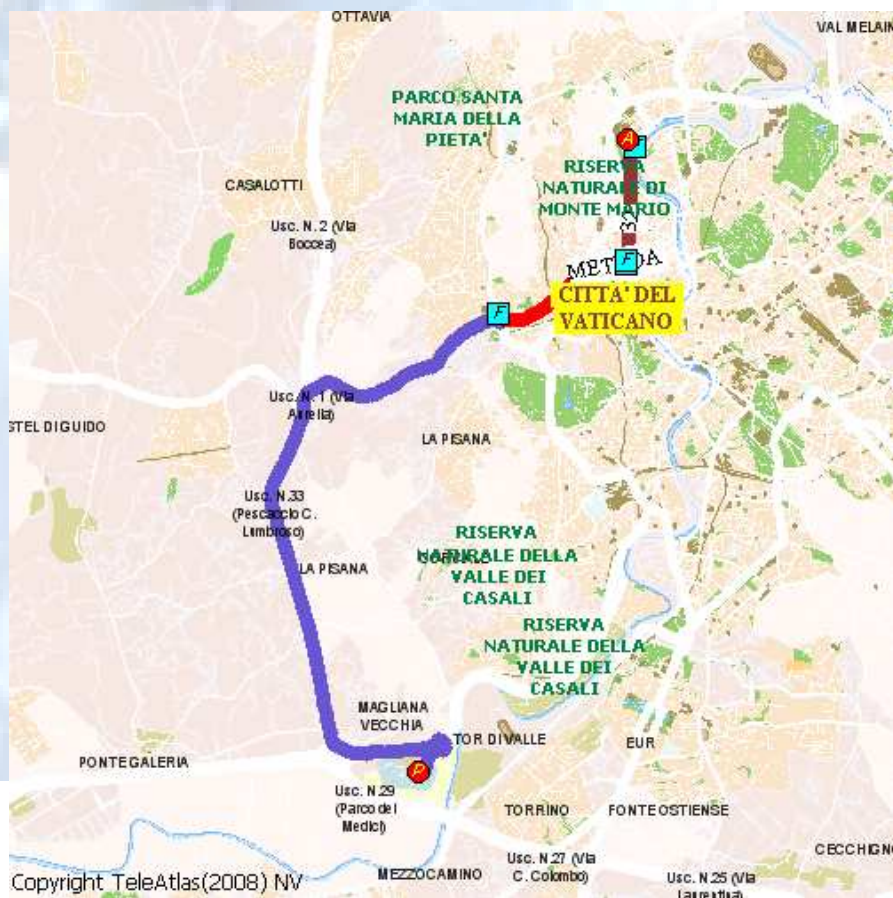

Situato nei pressi del nuovo centro commerciale di Roma, lo Sheraton Golf Parco De' Medici Hotel & Resort si trova a soli 15 km dal centro città e a 18 km dall'aeroporto Leonardo Da Vinci. Per la vostra comodità, l'hotel offre un servizio navetta per il centro storico.

"Foro Italico"

Mappa

 : Hotel Sheraton Golf 4*Sup.

 : Foro Italico

L'Hotel Sheraton Golf 4*Sup. dista dal Foro Italico 21 km.

Travel Market s.n.c : Via Costanzo Casana 44/46 -00121 Roma – Tel. 065692300 – 0656337032 – Fax: 065614756.
C.C.I.A.A Roma N.557445 - Tribunale Roma N.7515/85 - P. I. 01691511008 – IATA 38209231
Web site: www.treemmeviaggi.com - Email: commerciale@treemmeviaggi.com – segreteria@treemmeviaggi.com